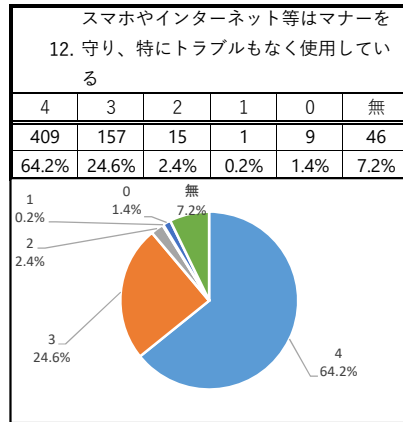

生徒数 637 提出数 591 (92.8%)

4：そう思う 3：だいたいそう思う 2：あまり思わない 1：まったく思わない 0：わからない/何とも言えない 無：無回答

生徒数 637 提出数 539 (84.6%)

4：そう思う 3：だいたいそう思う 2：あまり思わない 1：まったく思わない 0：わからない/何とも言えない 無：無回答