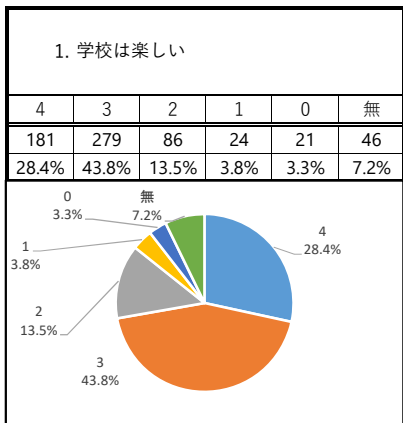

生徒数 637 提出数 591 (92.8%)

4：そう思う 3：だいたいそう思う 2：あまり思わない 1：まったく思わない 0：わからない/何とも言えない 無：無回答

生徒数 637 提出数 539 (84.6%)

4：そう思う 3：だいたいそう思う 2：あまり思わない 1：まったく思わない 0：わからない/何とも言えない 無：無回答