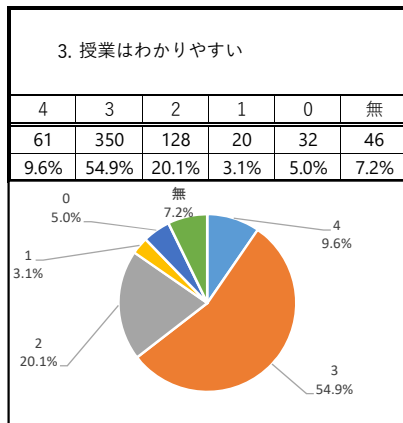

生徒数 637 提出数 591 (92.8%)

4：そう思う 3：だいたいそう思う 2：あまり思わない 1：まったく思わない 0：わからない/何とも言えない 無：無回答

生徒数 637 提出数 539 (84.6%)

4：そう思う 3：だいたいそう思う 2：あまり思わない 1：まったく思わない 0：わからない/何とも言えない 無：無回答