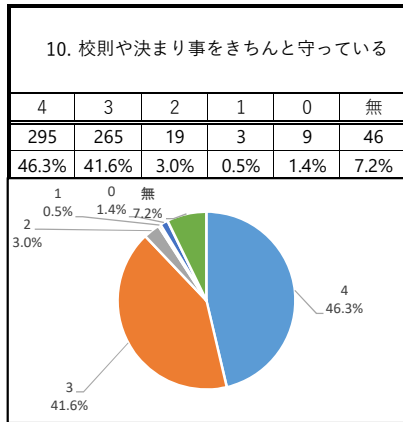

生徒数 637 提出数 591 (92.8%)

4：そう思う 3：だいたいそう思う 2：あまり思わない 1：まったく思わない 0：わからない/何とも言えない 無：無回答

生徒数 637 提出数 539 (84.6%)

4：そう思う 3：だいたいそう思う 2：あまり思わない 1：まったく思わない 0：わからない/何とも言えない 無：無回答