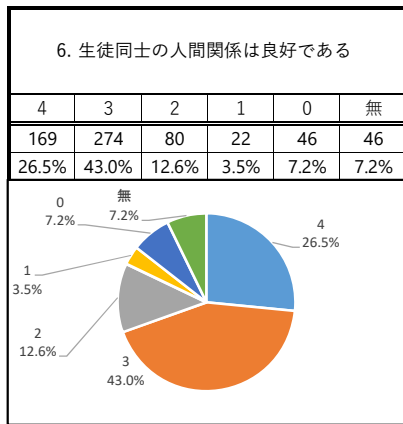

生徒数 637 提出数 591 (92.8%)

4：そう思う 3：だいたいそう思う 2：あまり思わない 1：まったく思わない 0：わからない/何とも言えない 無：無回答

生徒数 637 提出数 539 (84.6%)

4：そう思う 3：だいたいそう思う 2：あまり思わない 1：まったく思わない 0：わからない/何とも言えない 無：無回答