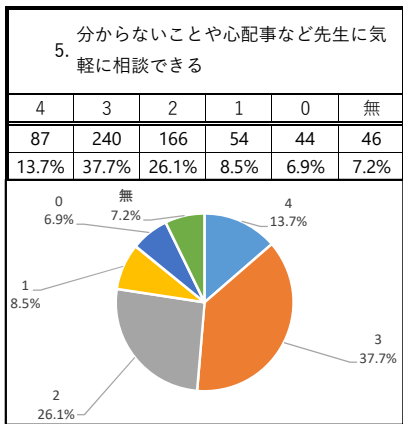

生徒数 637 提出数 591 (92.8%)

4：そう思う 3：だいたいそう思う 2：あまり思わない 1：まったく思わない 0：わからない/何とも言えない 無：無回答

生徒数 637 提出数 539 (84.6%)

4：そう思う 3：だいたいそう思う 2：あまり思わない 1：まったく思わない 0：わからない/何とも言えない 無：無回答