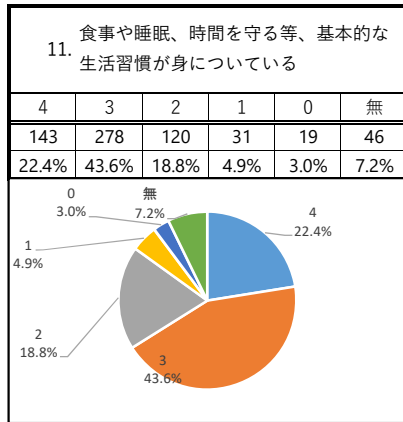

生徒数 637 提出数 591 (92.8%)

4：そう思う 3：だいたいそう思う 2：あまり思わない 1：まったく思わない 0：わからない/何とも言えない 無：無回答

生徒数 637 提出数 539 (84.6%)

4：そう思う 3：だいたいそう思う 2：あまり思わない 1：まったく思わない 0：わからない/何とも言えない 無：無回答