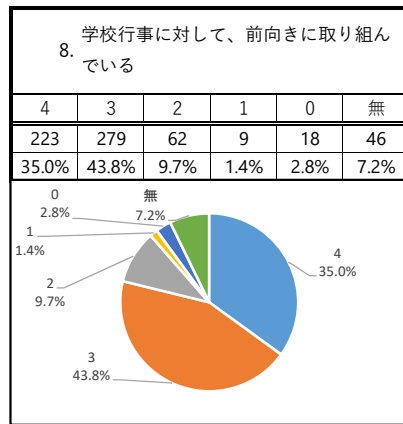

生徒数 637 提出数 591 (92.8%)

4：そう思う 3：だいたいそう思う 2：あまり思わない 1：まったく思わない 0：わからない/何とも言えない 無：無回答

生徒数 637 提出数 539 (84.6%)

4：そう思う 3：だいたいそう思う 2：あまり思わない 1：まったく思わない 0：わからない/何とも言えない 無：無回答