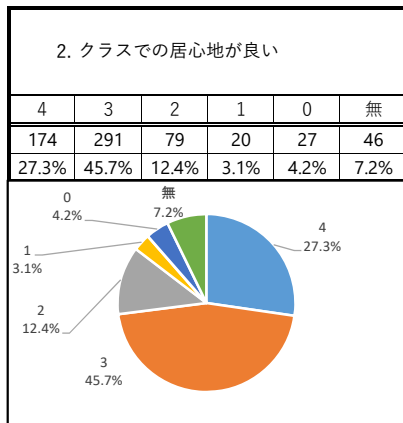

生徒数 637 提出数 591 (92.8%)

4：そう思う 3：だいたいそう思う 2：あまり思わない 1：まったく思わない 0：わからない/何とも言えない 無：無回答

生徒数 637 提出数 539 (84.6%)

4：そう思う 3：だいたいそう思う 2：あまり思わない 1：まったく思わない 0：わからない/何とも言えない 無：無回答