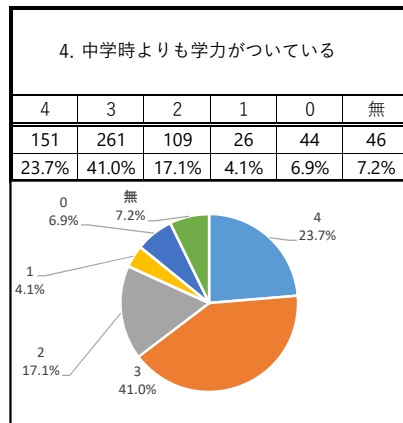

生徒数 637 提出数 591 (92.8%)

4：そう思う 3：だいたいそう思う 2：あまり思わない 1：まったく思わない 0：わからない/何とも言えない 無：無回答

生徒数 637 提出数 539 (84.6%)

4：そう思う 3：だいたいそう思う 2：あまり思わない 1：まったく思わない 0：わからない/何とも言えない 無：無回答