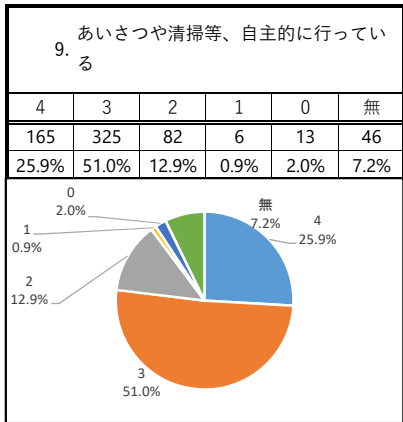

生徒数 637 提出数 591 (92.8%)

4：そう思う 3：だいたいそう思う 2：あまり思わない 1：まったく思わない 0：わからない/何とも言えない 無：無回答

生徒数 637 提出数 539 (84.6%)

4：そう思う 3：だいたいそう思う 2：あまり思わない 1：まったく思わない 0：わからない/何とも言えない 無：無回答