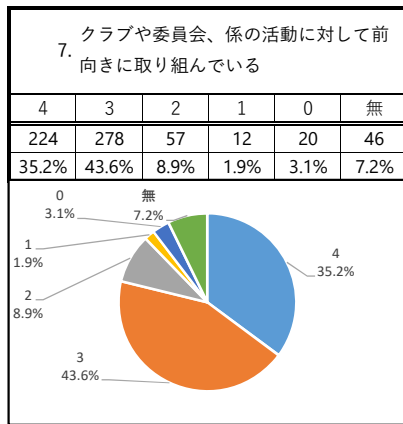

生徒数 637 提出数 591 (92.8%)

4：そう思う 3：だいたいそう思う 2：あまり思わない 1：まったく思わない 0：わからない/何とも言えない 無：無回答

生徒数 637 提出数 539 (84.6%)

4：そう思う 3：だいたいそう思う 2：あまり思わない 1：まったく思わない 0：わからない/何とも言えない 無：無回答